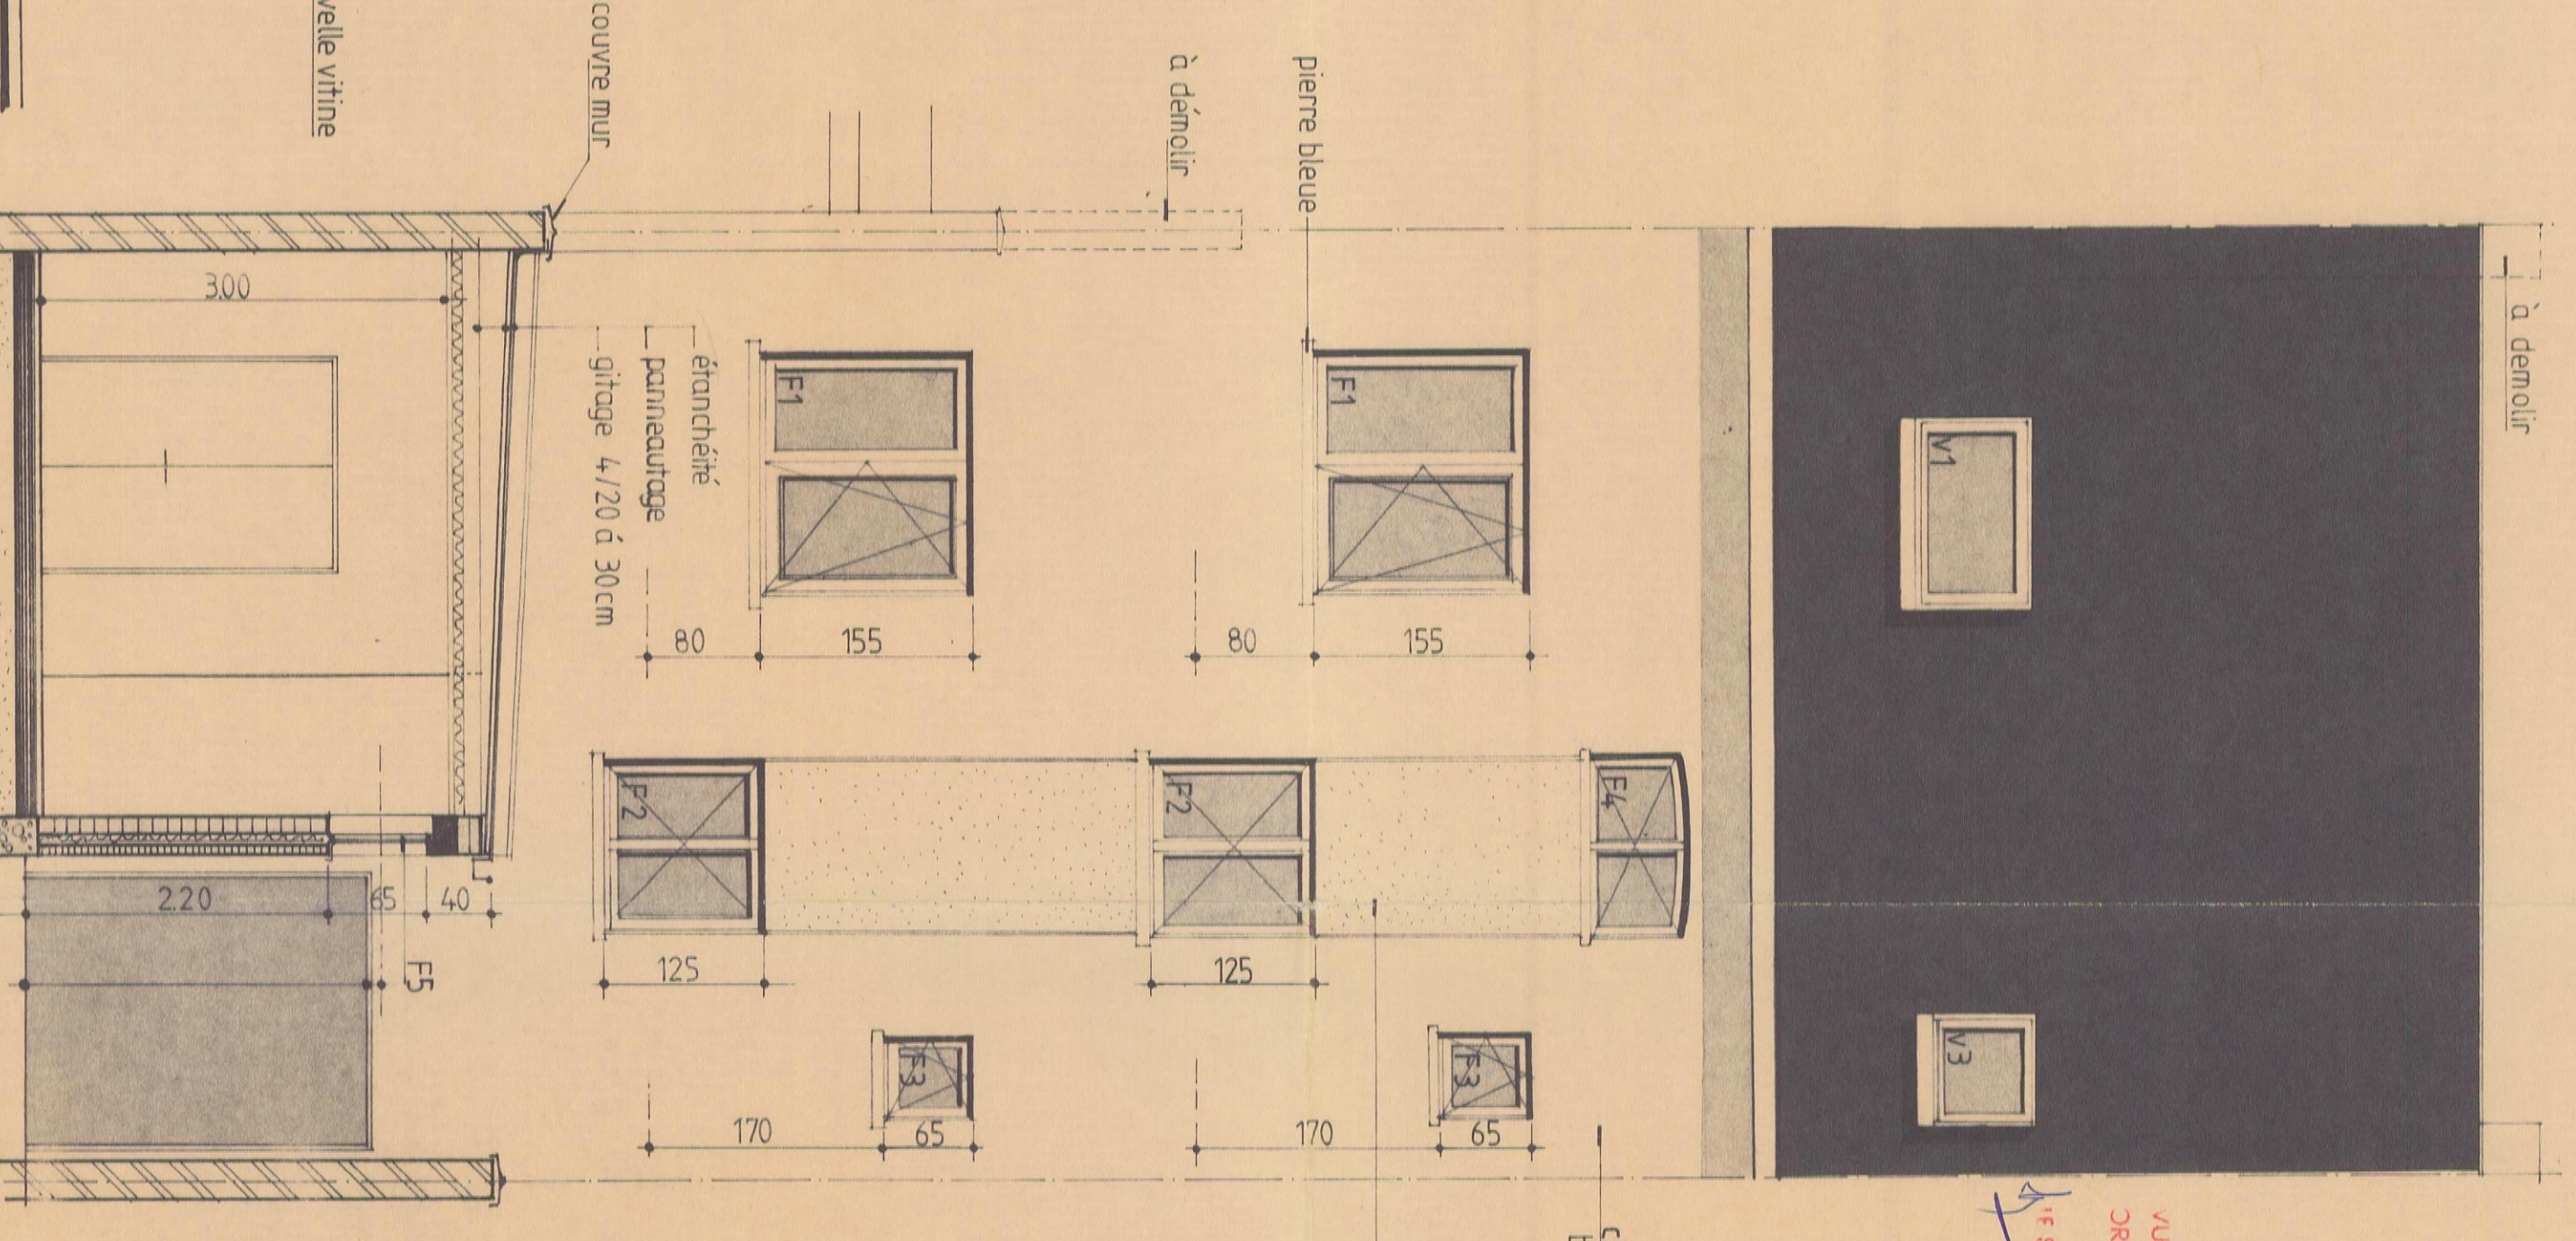

COMMUNE DE SCHAEERBEEK

Propriété de : **MR. ROBERT MARCOTTE**
186 rue DU PALAIS à SCHAEERBEEK 1040 BRUXELLES

Architecte : **A-VIGNALI**
121 av. L'Grubamort 1200 Bruxelles

TRANSFORMATION
rue GALLAIT 26 à SCHAEERBEEK

INSCRIT AU TABLEAU DE L'ORDRE DES ARCHITECTES DE LA PROVINCE DE BRABANT

Coupe A-A / Facade rue Gallait
Coupe B-B et facade arriere
Facade laterale

Echelle 1:50

date Avril 1986

plan n° 2

29.04.86
V2

SCHAEERBEEK
29-07-1985
Secrétaire N° 650-1985

SCHAEERBEEK
30-04-1985
Secrétaire N° 973

AU POUX ETRE ANNEXE A NOIRE
DECLARATION N° 394/1985
SCHAEERBEEK, LE 29/04/86
LE PRIMEUR
LE PRIMEUR

TABLEAU DE MATERIAUX

1. **FAÇADE RUE GALLAIT**
2. ☐ cimentage+peinture couleur blanc cassé et crème
   - ☐ vitrine -chassis alu brun foncé verre trempé 10 mm
   - ☐ vélux: [GGI.] V1 - 134/140 double vitrage V2 - 78/140
   - ☐ étages I et II fenêtres et porte-fenêtres en bois à peindre existantes
3. **FAÇADE ARRIERE**
4. ☐ cimentage+peinture couleur blanc cassé et crème maison
   - ☐ briques de parements rouge - dépôt magasin PVC blanc
   - ☐ nouveaux chassi F1 180/155 F2 135/125 F3 60/65 F4 135/65 F5 120/65
   - ☐ vélux [GGI.] V1 134/140 double vitrage V2 78/98