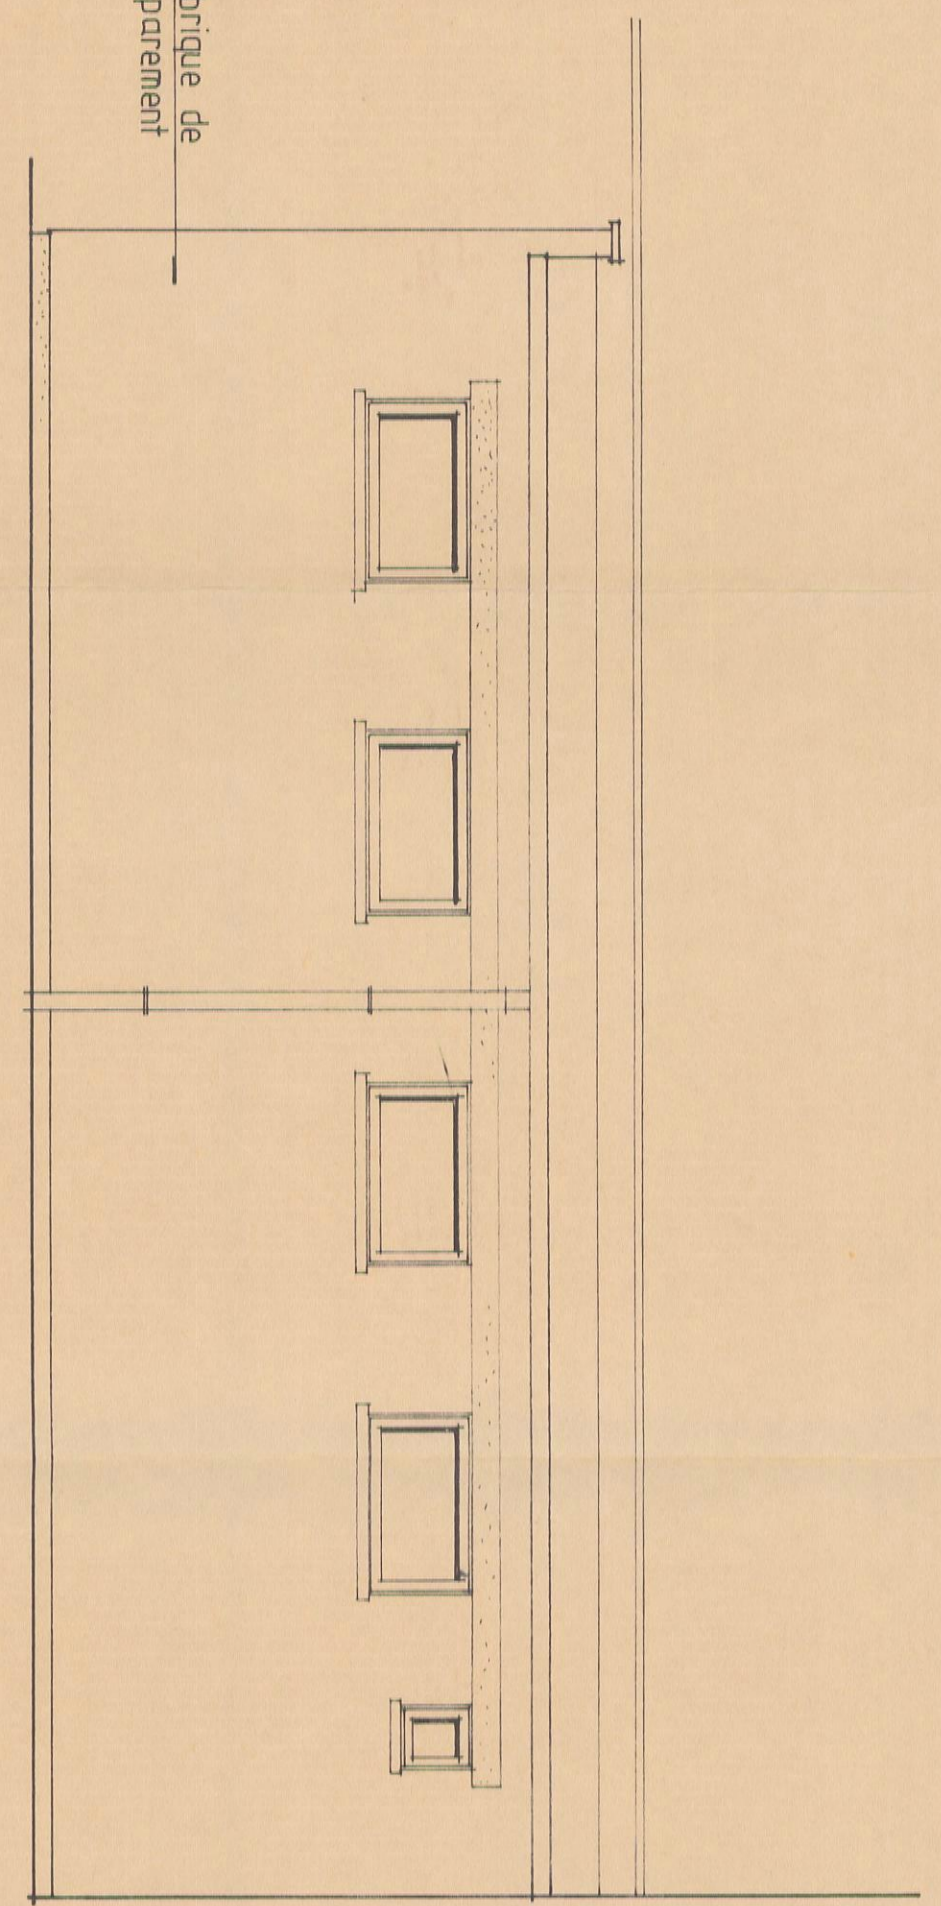

INSCRIT AU TABLEAU DE L'ORDRE DES ARCHITECTES DE LA PROVINCE DE BRABANT

Coupe A-A / Facade rue Gallait  
Coupe B-B et facade arriere  
Facade laterale

Echelle 1:50

date Avril 1986

plan n° 2

29.04.86  
V2

SCHAEERBEEK  
29-07-1985  
Secrétaire N° 650-1985

SCHAEERBEEK  
30-04-1985  
Secrétaire N° 973

AU POUX ETRE ANNEXE A NOIRE  
DECLARATION N° 394/1985  
SCHAEERBEEK, LE 29/04/86  
LE PRIMEUR  
LE PRIMEUR

**TABLEAU DE MATERIAUX**

- FAÇADE RUE GALLAIT**
- cimentage+peinture couleur blanc cassé et crème
  - vitrine -chassis alu brun foncé verre trempé 10 mm
  - vélux: [GGI.] V1 - 134/140 double vitrage V2 - 78/140
  - étages I et II fenêtres et porte-fenêtres en bois à peindre existantes
- FAÇADE ARRIERE**
- cimentage+peinture couleur blanc cassé et crème maison
  - briques de parements rouge - dépôt magasin PVC blanc
  - nouveaux chassi F1 180/155 F2 135/125 F3 60/65 F4 135/65 F5 120/65
  - vélux [GGI.] V1 134/140 double vitrage V2 78/98