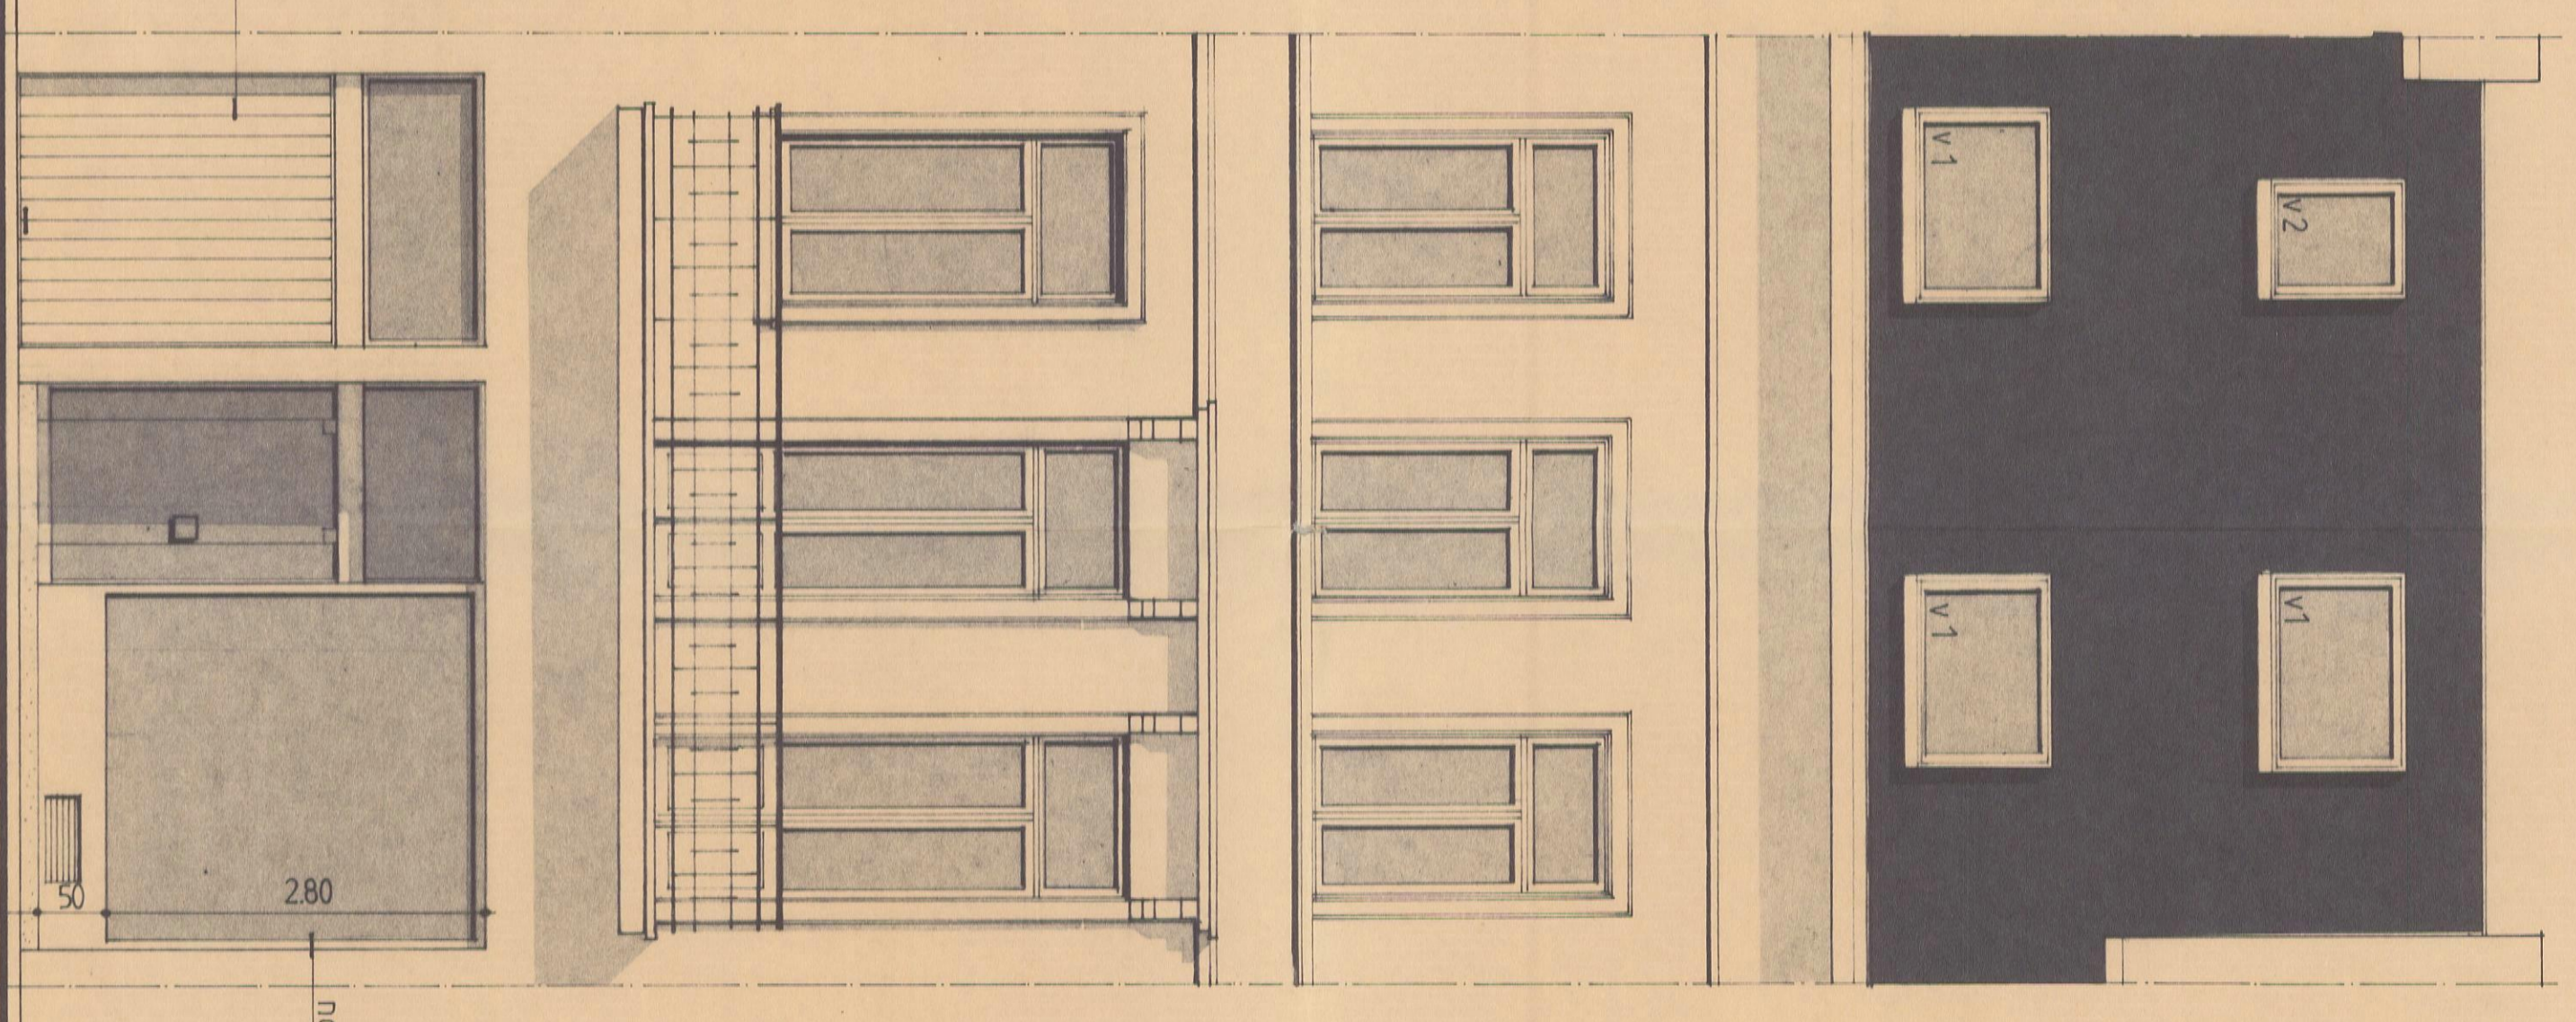

INSCRIT AU TABLEAU DE L'ORDRE DES ARCHITECTES DE LA PROVINCE DE BRABANT

Coupe A-A / Facade rue Gallait  
Coupe B-B et facade arriere  
Facade laterale

Echelle 1:50

date Avril 1986

plan n° 2

29.04.86  
V2

SCHAEERBEEK  
29-07-1985  
Secrétaire N° 650-1985

SCHAEERBEEK  
30-04-1985  
Secrétaire N° 973

AU POUX ETRE ANNEXE A NOIRE  
DECLARATION N° 394/1985  
SCHAEERBEEK, LE 29/04/86  
LE PRIMEUR  
LE PRIMEUR

**TABLEAU DE MATERIAUX**

- FAÇADE RUE GALLAIT**
- cimentage+peinture couleur blanc cassé et crème
  - vitrine -chassis alu brun foncé verre trempé 10 mm
  - vélux: [GGI.] V1 - 134/140 double vitrage V2 - 78/140
  - étages I et II fenêtres et porte-fenêtres en bois à peindre existantes
- FAÇADE ARRIERE**
- cimentage+peinture couleur blanc cassé et crème maison
  - briques de parements rouge - dépôt magasin PVC blanc
  - nouveaux chassi F1 180/155 F2 135/125 F3 60/65 F4 135/65 F5 120/65
  - vélux [GGI.] V1 134/140 double vitrage V2 78/98