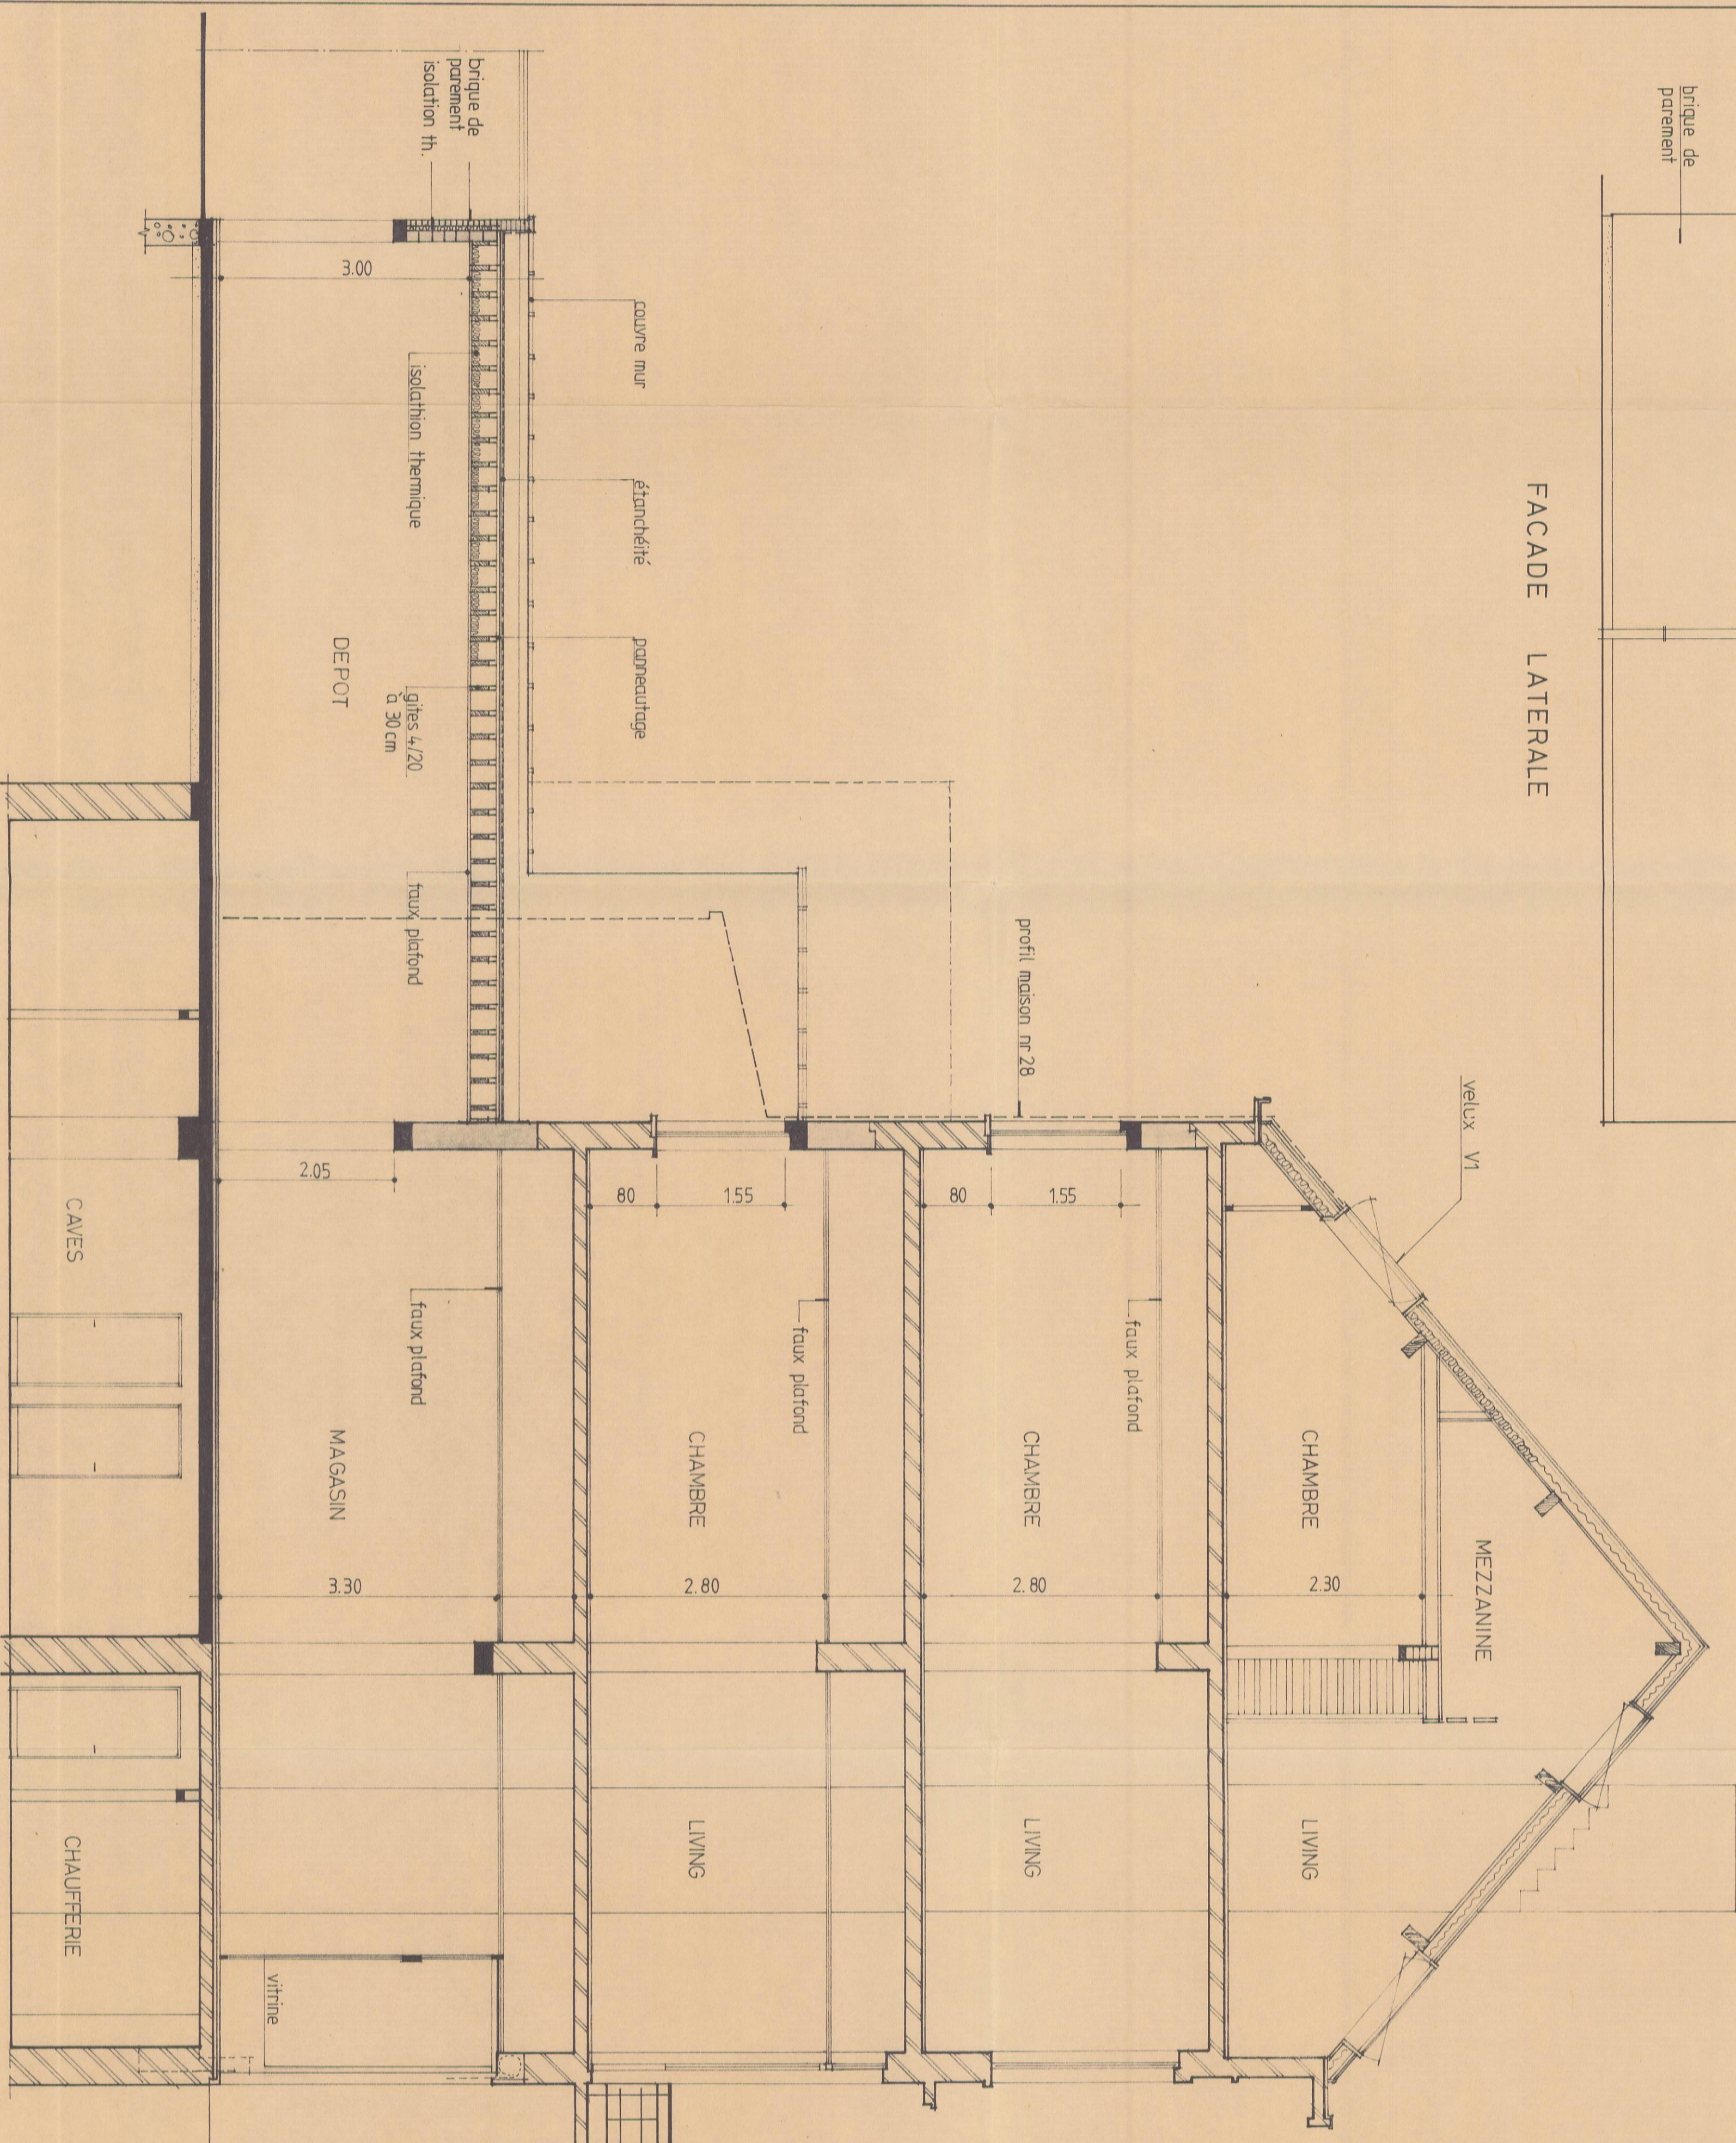

COMMUNE DE SCHAEERBEEK

Propriété de : **MR. ROBERT MARCOTTE**
186 rue DU PALAIS à SCHAEERBEEK 1040 BRUXELLES

Architecte : **A-VIGNALI**
121 av. L'Grubamort 1200 Bruxelles

TRANSFORMATION
rue GALLAIT 26 à SCHAEERBEEK

INSCRIT AU TABLEAU DE L'ORDRE DES ARCHITECTES DE LA PROVINCE DE BRABANT

Coupe A-A / Facade rue Gallait
Coupe B-B et facade arriere
Facade laterale

Echelle 1:50

date Avril 1986

plan n° 2

29.04.86
V2

SCHAEERBEEK
29-07-1985
Secrétaire N° 650-1985

SCHAEERBEEK
30-04-1985
Secrétaire N° 973

AU POUX ETRE ANNEXE A NOIRE
DECLARATION N° 394/1985
SCHAEERBEEK, LE 29/04/86
LE PRIMEUR
LE PRIMEUR

TABLEAU DE MATERIAUX

1. **FAÇADE RUE GALLAIT**
2. ☐ cimentage+peinture couleur blanc cassé et crème
   - ☐ vitrine -chassis alu brun foncé verre trempé 10 mm
   - ☐ vélux: [GGI.] V1 - 134/140 double vitrage V2 - 78/140
   - ☐ étages I et II fenêtres et porte-fenêtres en bois à peindre existantes
3. **FAÇADE ARRIERE**
4. ☐ cimentage+peinture couleur blanc cassé et crème maison
   - ☐ briques de parements rouge - dépôt magasin PVC blanc
   - ☐ nouveaux chassi F1 180/155 F2 135/125 F3 60/65 F4 135/65 F5 120/65
   - ☐ vélux [GGI.] V1 134/140 double vitrage V2 78/98